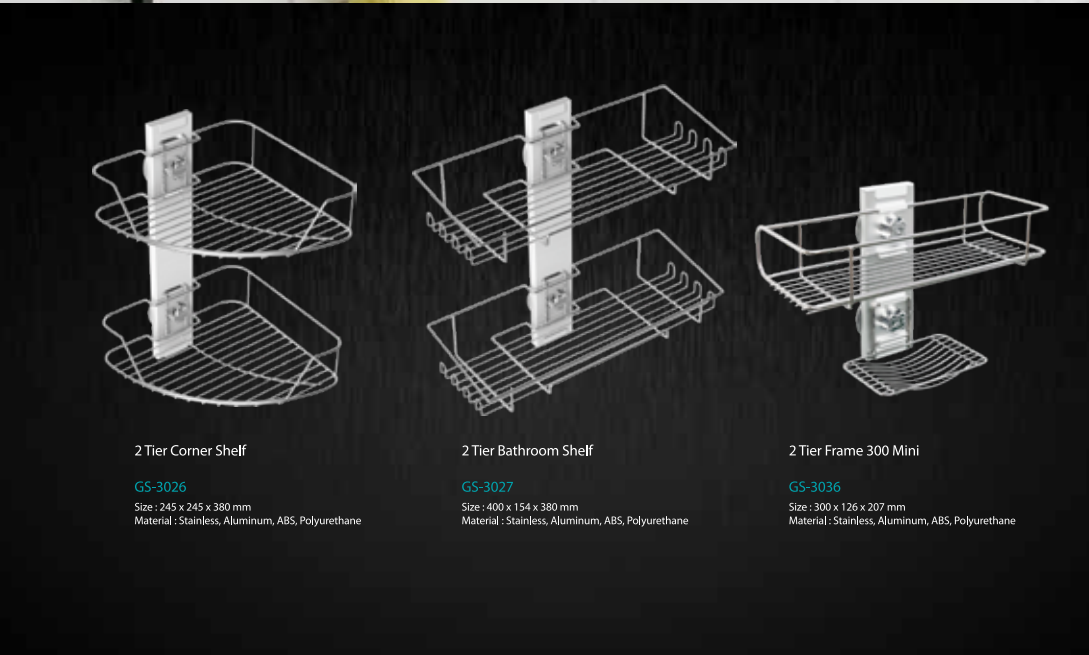

2 Tier Corner Shelf

GS-3026

2 Tier Bathroom Shelf

GS-3027

2 Tier Frame 300 Mini

GS-3036