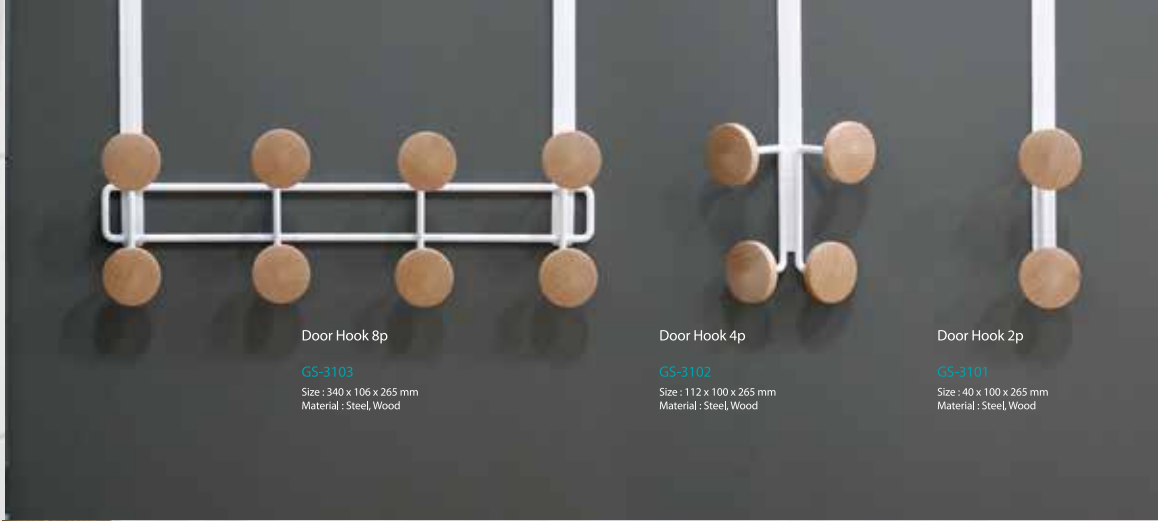

Door Hook 8p

GS-3103

Size : 340 x 106 x 265 mm
Material : Steel, Wood

Door Hook 4p

GS-3102

Size : 112 x 100 x 265 mm
Material : Steel, Wood

Door Hook 2p

GS-3101

Size : 40 x 100 x 265 mm
Material : Steel, Wood